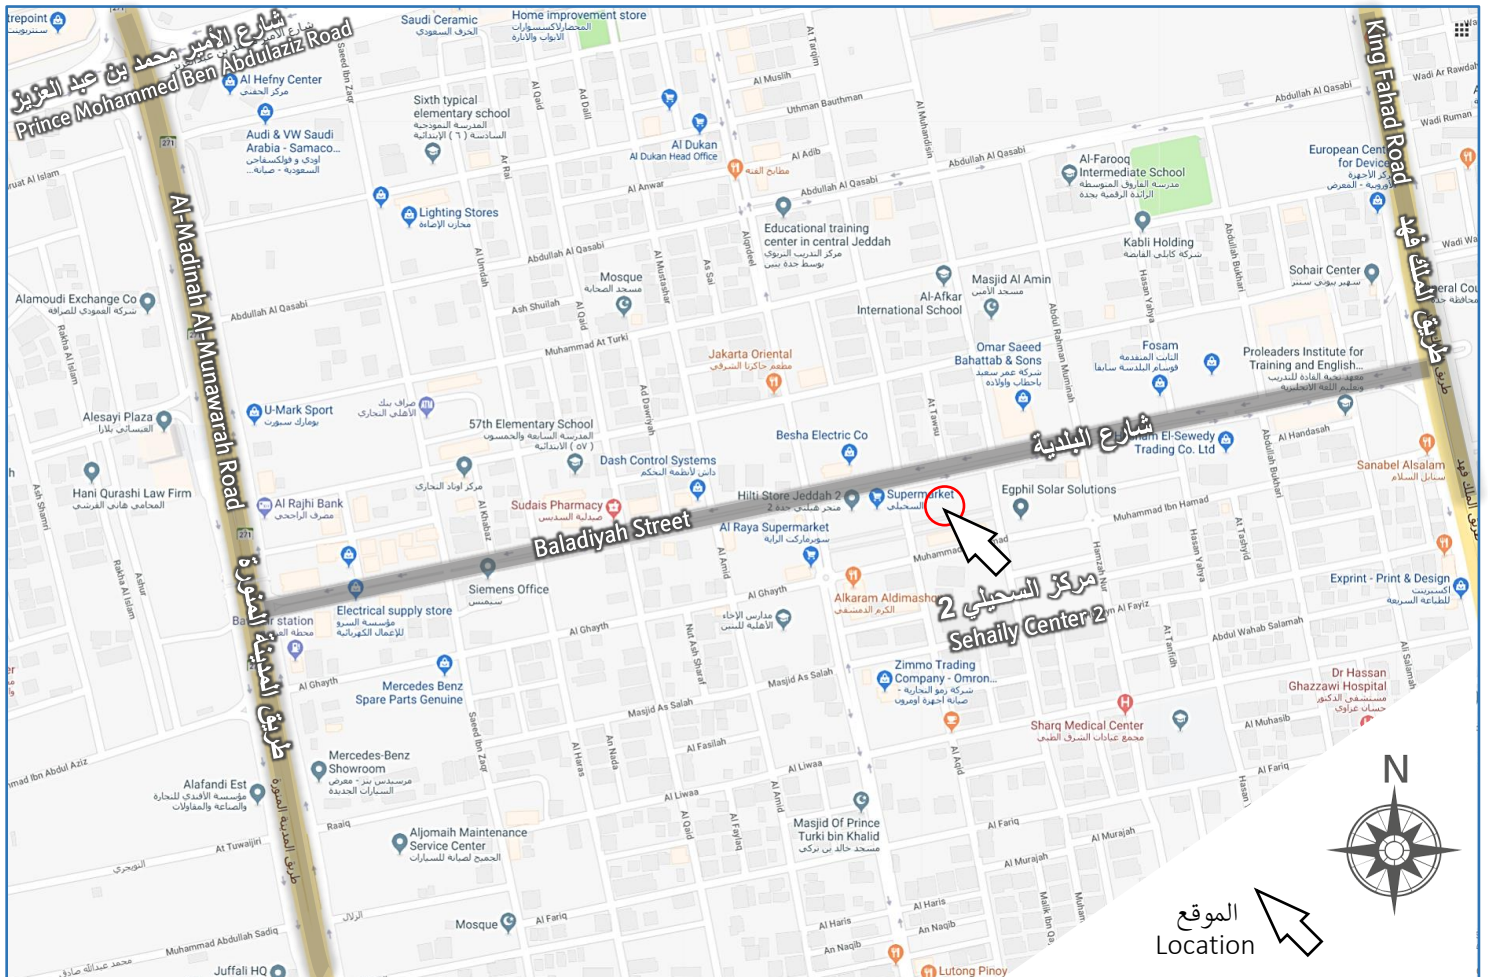

Snowflakes

Cooling & Air Conditioning

ندف الثلج

تبريد و تكييف

Contact us

تواصل معنا

Al-Sehaily Center 2, Southern side
Baladiyah Street, Aziziyah District
P.O.Box 10242 Jeddah 21433
Kingdom of Saudi Arabia

مركز السحيلي ٢ ، الواجهة الجنوبية
شراع البلدية، حي العزيزية
ص.ب. ١٠٢٤٢ جدة ٢١٤٣٣
المملكة العربية السعودية

TEL: +966 (0) 12 - 661 1998
FAX: +966 (0) 12 - 661 0742
MOB: +966 (0) 55 510 2995
Email: info@sfcooling.com
Website: www.sfcooling.com

هاتف: ١٩٩٨ ٦٦١ (٠١٢)
فاكس: ٠٧٤٢ ٦٦١ (٠١٢)
جوال: ٢٩٩٥ ٥١٠ ٥٥٥
البريد الإلكتروني: info@sfcooling.com
الموقع الإلكتروني: www.sfcooling.com

الموقع على خرائط غوغل
Google Maps Location

انسخ الرابط على المتصفح
Copy Link to Browser

<https://g.page/Sfcooling?share>

Working Hours:

Saturday to Thursday
8:00 AM to 1:30 PM
4:30 PM to 7:30 PM

مواعيد العمل:

من السبت إلى الخميس
من الساعة ٨:٠٠ صباحاً - ١:٣٠ ظهراً
من الساعة ٤:٣٠ مساءً - ٧:٣٠ مساءً

Google Maps

للحصول على معلومات التواصل و الموقع أرسل كلمة "موقع" على الواتس أب على جوال ٠٥٥٥ ١٠٢ ٩٩٥
To receive contact info. & location, send the word "INFO" on WhatsApp Mobile 0555 102 995