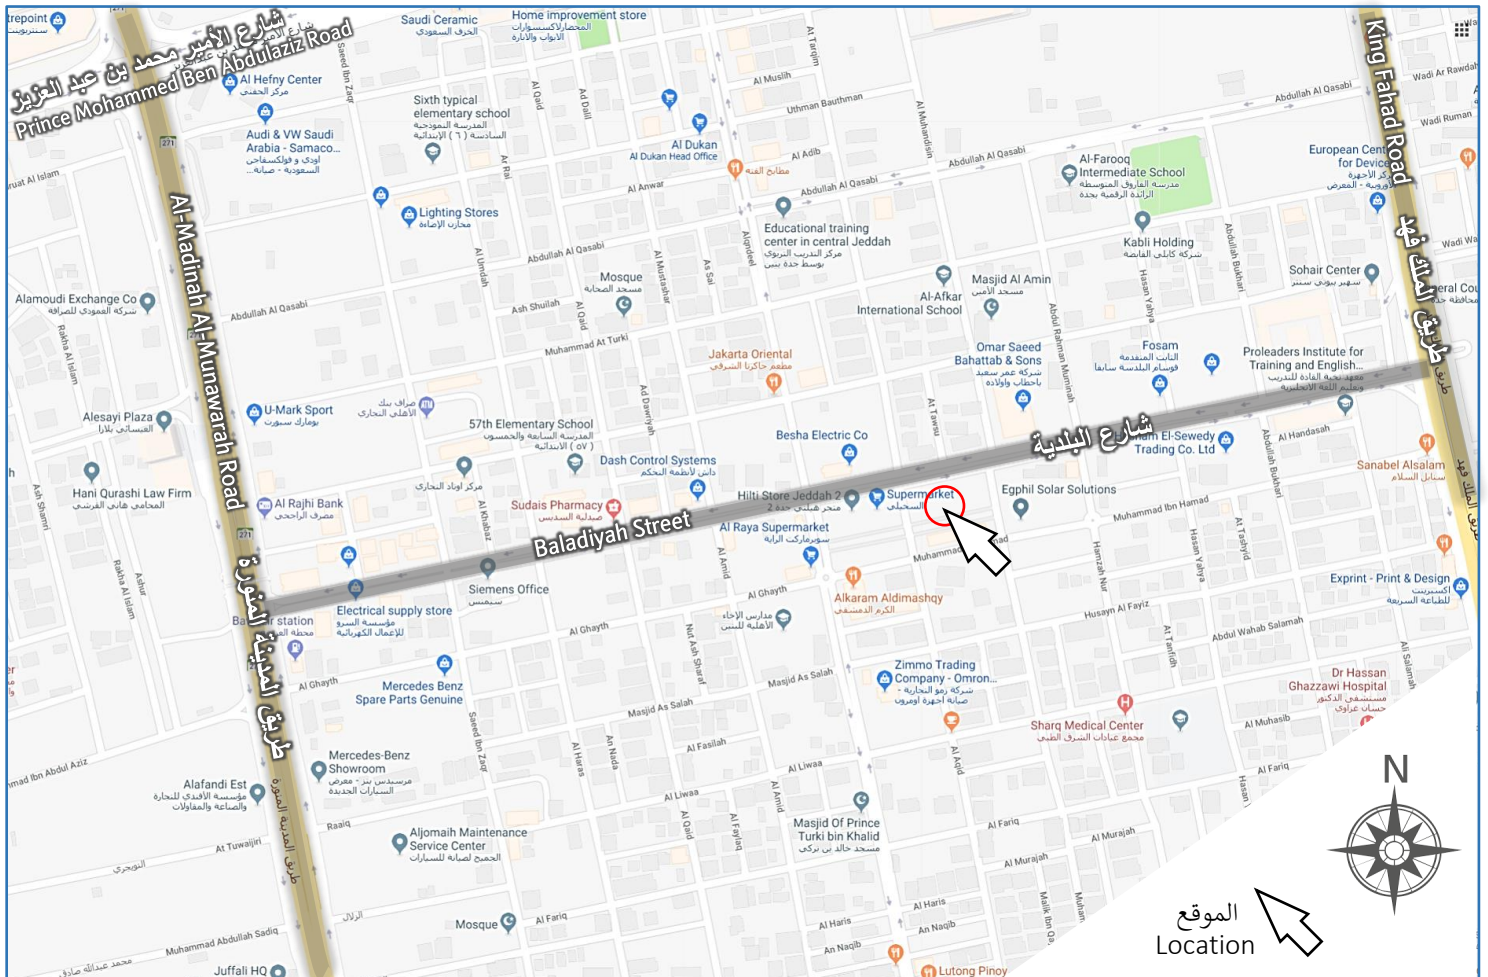

Snowflakes

Cooling & Air Conditioning

ندف الثلج

تبريد و تكييف

Contact us

Al-Sehaily Center 2, Southern side
Baladiyah Street, Aziziyah District
P.O.Box 10242 Jeddah 21433
Kingdom of Saudi Arabia

TEL: +966 (0) 12 - 661 1998
FAX: +966 (0) 12 - 661 0742
MOB: +966 (0) 55 510 2995
Email: info@sfcooling.com
Website: www.sfcooling.com

تواصل معنا

مركز السحيلي ٢ ، الواجهة الجنوبية
شارع البلدية، حي العزيزية
ص.ب. ١٠٢٤٢ جدة ٢١٤٣٣
المملكة العربية السعودية

هاتف: ١٩٩٨ ٦٦١ (٠١٢)
فاكس: ٠٧٤٢ ٦٦١ (٠١٢)
جوال: ٢٩٩٥ ٥١٠ ٥٥٥
البريد الإلكتروني: info@sfcooling.com
الموقع الإلكتروني: www.sfcooling.com

الموقع على خرائط غوغل
Google Map Location

انسخ الرابط على المتصفح
Copy Link to Browser

<https://goo.gl/maps/oXCWuleCCS16cYu9A>

Working Hours:

Saturday to Thursday
8:00 AM to 12:30 PM
4:30 PM to 8:00 PM

مواعيد العمل:

من السبت إلى الخميس
من الساعة ٨:٠٠ صباحاً - ١٢:٣٠ ظهراً
من الساعة ٤:٣٠ مساءً - ٨:٠٠ مساءً

Google Maps

للحصول على معلومات التواصل و الموقع أرسل كلمة "موقع" على الواتس أب على جوال ٠٥٥٥ ١٠٢ ٩٩٥
To receive contact info. & location, send the word "INFO" on WhatsApp Mobile 0555 102 995